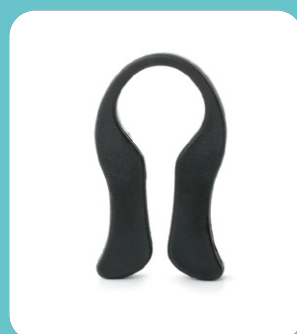

Pasta Convenção com Fecho Imantado (Código: 03015)

Material
Couro sintético

Peso
593 g

Altura
25,7cm

Largura
33,5 cm

Espessura
4,1 cm

Porta Canetas Metal (Código: 14543)

Material
Metal

Peso
59 g

Altura
8,9 cm

Largura
4 cm

Espessura
3,9 cm

ES PECI AIS

Kit Vinho 4 Peças (Código: 3493)

Material
Couro sintético

Peso
752 g

Altura
11,9 cm

Largura
11,4 cm

Comprimento
34,2 cm

Kit para Anotações c/ Caneta (Código: 18683)

Material
Couro sintético

Peso
330 g

Altura
22,8 cm

Largura
16,6 cm

Espessura
1,7 cm

Conjunto Caneta e Lapiseira Metal (Código: 06078)

Material
Metal

Peso
82 g

Largura
5,3 cm

Comprimento
18 cm

Espessura
1,6 cm

Kit Executivo 2 Peças (Código: 10889)