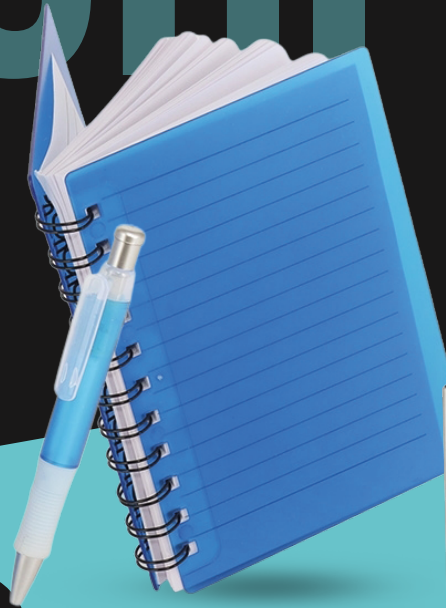

Material
Inox

Peso
275 g

Altura
20 cm

Largura
7,4 cm

Circunferência
23 cm

ESCRITÓRIO

Caderno Plástico c/ Caneta (Código: 11193)

Material
Plástico