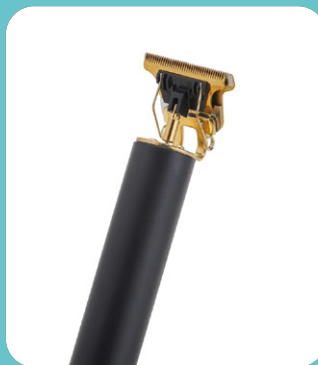

Material
Nylon e Inox

Peso
845 g

Altura
37,2 cm

Largura
13,1 cm

CUI
DADOS

PES
SOAIS

Kit Manicure 10 Peças (Código: 18900)

 **Material**
Couro sintético

 **Peso**
140 g

 **Altura**
12,7 cm

Largura
7,9 cm

Espessura
2 cm

Máquina de Cortar Cabelo Recarregável (Código: 01495)

 **Material**
Aço Inox

 **Peso**
94 g

 **Altura**
2,5 cm

Largura
4 cm

Comprimento
15 cm

Escova com Espelho (Código: 10342B)

Material
Plástico

Peso
36 g

Comprimento
7,5 cm

Largura
7 cm

Espessura
2,4 cm