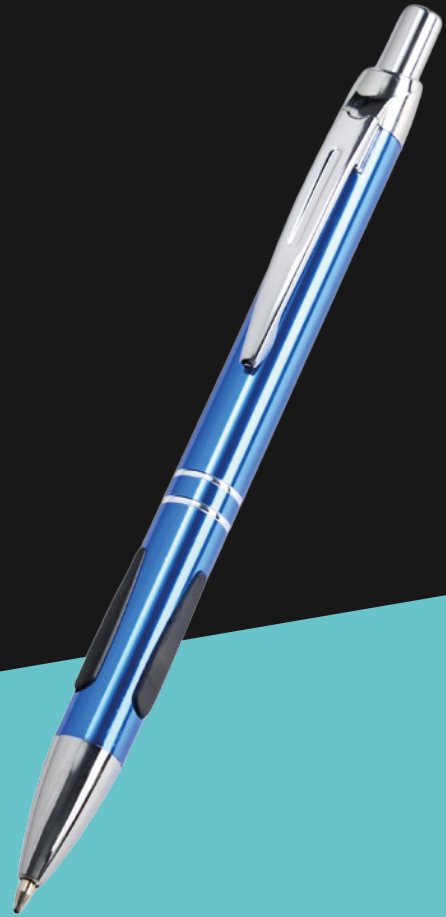

Peso
59 g

Altura
8,9 cm

Largura
4 cm

Espessura
3,9 cm

ES PECI AIS

Kit Vinho 4 Peças (Código: 3493)

Material
Couro sintético

Peso
752 g

Altura
11,9 cm

Largura
11,4 cm

Comprimento
34,2 cm

Kit para Anotações c/ Caneta (Código: 18683)

Material
Couro sintético

Peso
330 g

Altura
22,8 cm

Largura
16,6 cm